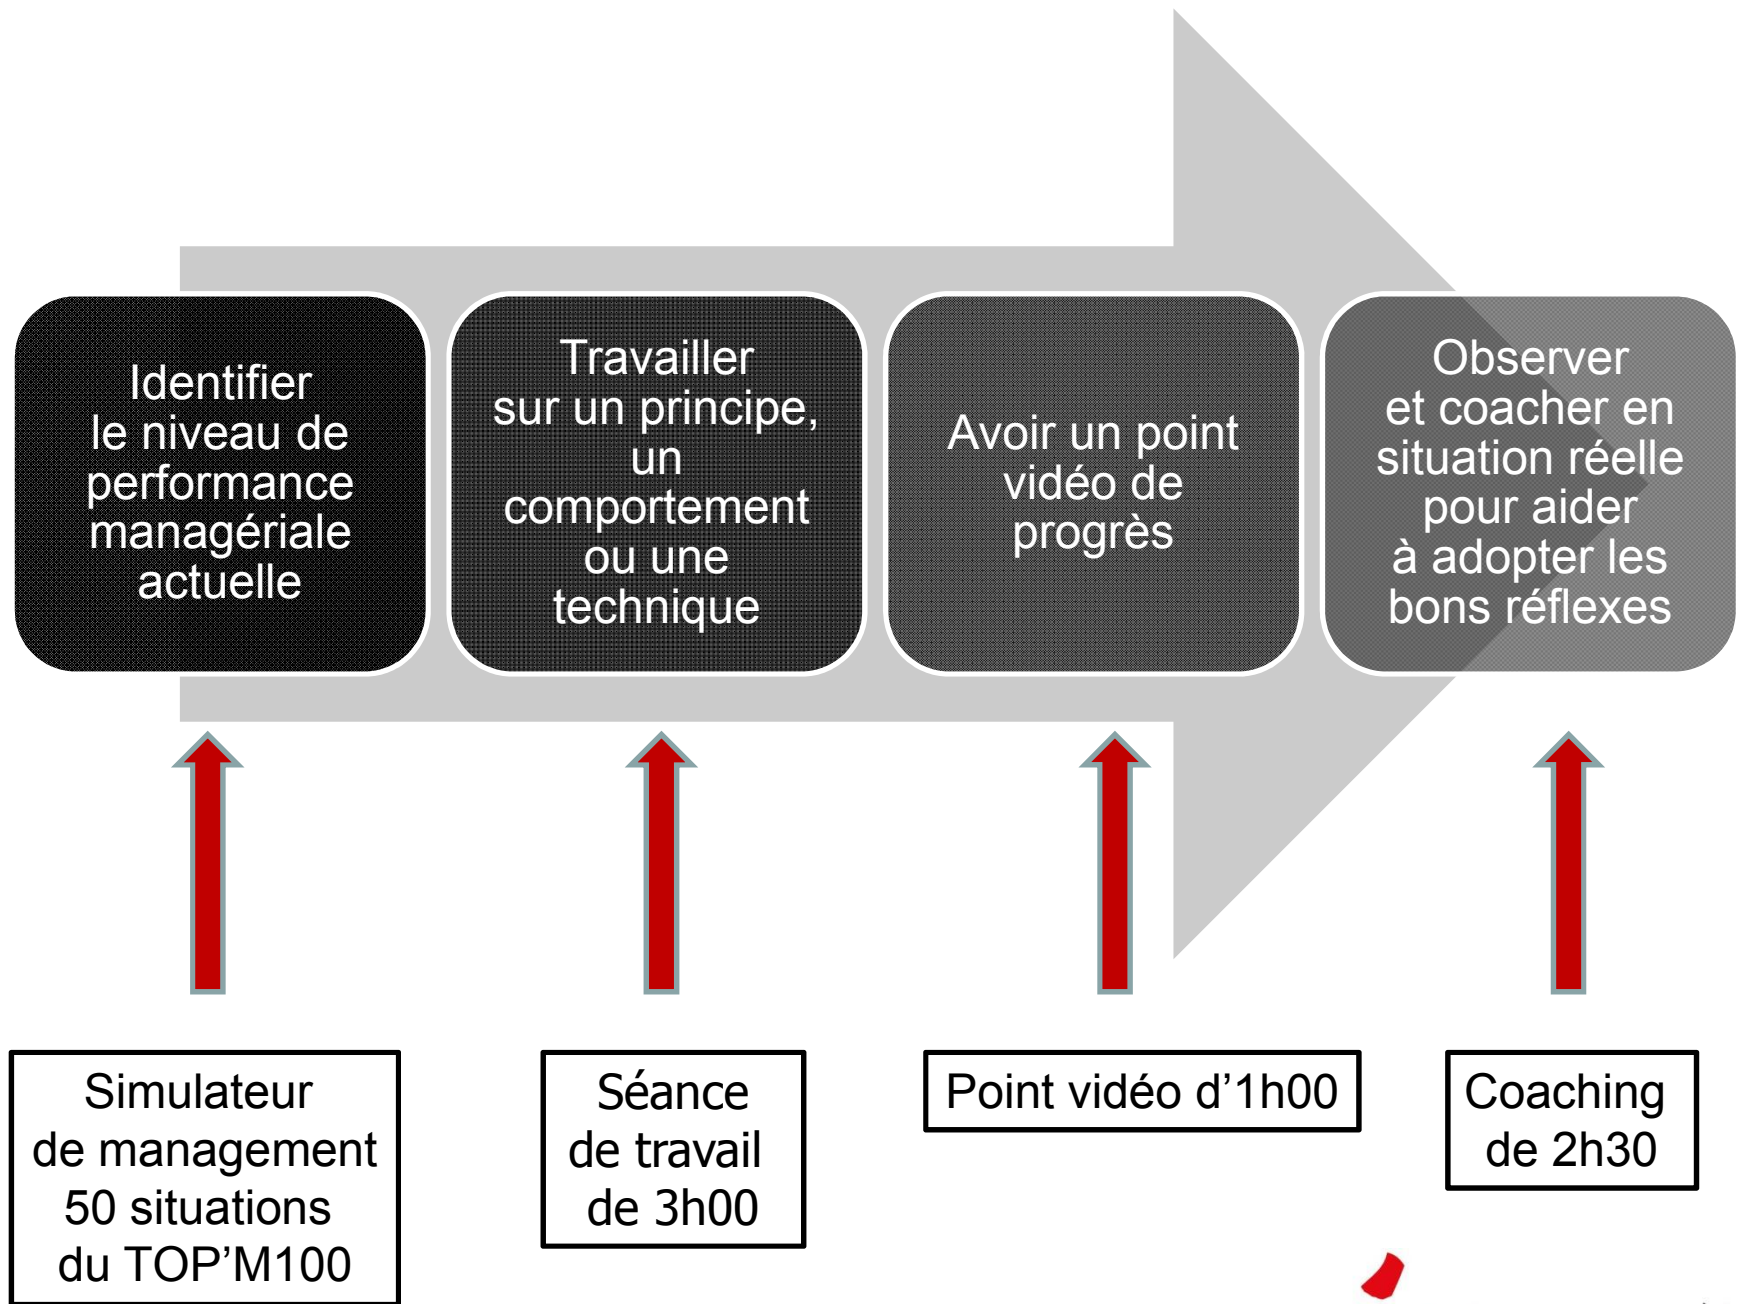

# Offre d'accompagnement individuel situationnel et distanciel

**50% PHYSICAL – 50% DIGITAL**

# Le processus d'accompagnement en 4 étapes progressives

Identifier  
le niveau de  
performance  
managériale  
actuelle

Travailler  
sur un principe,  
un  
comportement  
ou une  
technique

Avoir un point  
vidéo de  
progrès

Observer  
et coacher en  
situation réelle  
pour aider  
à adopter les  
bons réflexes

Identifier le niveau de performance managériale actuelle

Travailler sur un principe, un comportement ou une technique

Avoir un point vidéo de progrès

Observer et coacher en situation réelle pour aider à adopter les bons réflexes

Identifier le niveau de performance managériale actuelle

Travailler sur un principe, un comportement ou une technique